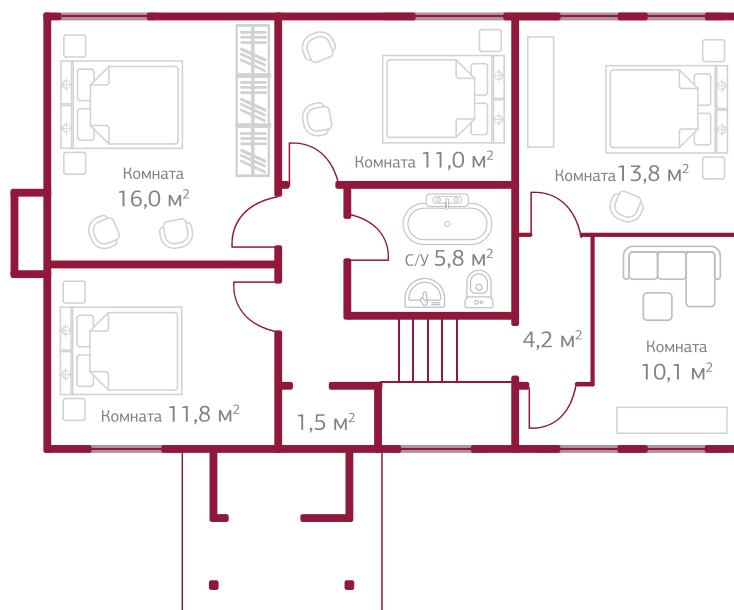

ПЛОЩАДЬ ДОМА:

ПЛОЩАДЬ УЧАСТКА:

СТОИМОСТЬ:

Особняк «Хемптон» выполнен в безупречном европейском стиле. Сам дом отличается очень удобными планировками. На первом этаже расположена гостиная, совмещённая с каминным залом и столовой, а также зимний сад и гостевой санузел. На втором этаже — просторный кабинет, детская комната, гостевая спальня, санузел. На промежуточном этаже разместились удобная хозяйская спальня с собственной ванной комнатой.

1-Й ЭТАЖ

2-Й ЭТАЖ

«АНГЛИЙСКАЯ ЛИНИЯ» ПОСЁЛКА – ОСОБОЕ МЕСТО. РОВНЫЕ ЛИНИИ АККУРАТНЫХ ОСОБНЯКОВ И ЛАКОНИЧНЫЙ ЛАНДШАФТНЫЙ ДИЗАЙН ПОЗВОЛЯЮТ ПОЛНОСТЬЮ ПОГРУЗИТЬСЯ В ЕВРОПЕЙСКИЙ СТИЛЬ ЖИЗНИ.