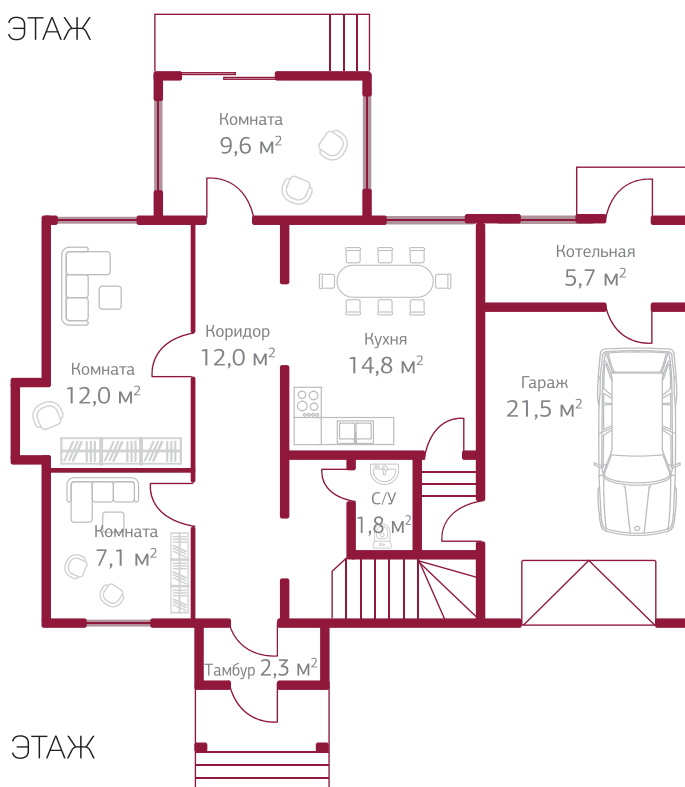

ПЛОЩАДЬ ДОМА:

ПЛОЩАДЬ УЧАСТКА:

СТОИМОСТЬ:

Особняк «Хемптон» выполнен в безупречном европейском стиле. Сам дом отличается очень удобными планировками. На первом этаже расположена гостиная, совмещённая с каминным залом и столовой, а также зимний сад и гостевой санузел. На втором этаже — просторный кабинет, детская комната, гостевая спальня, санузел. На промежуточном этаже разместились удобная хозяйская спальня с собственной ванной комнатой.

1-Й ЭТАЖ

2-Й ЭТАЖ

«АНГЛИЙСКАЯ ЛИНИЯ» ПОСЁЛКА – ОСОБОЕ МЕСТО. РОВНЫЕ ЛИНИИ АККУРАТНЫХ ОСОБНЯКОВ И ЛАКОНИЧНЫЙ ЛАНДШАФТНЫЙ ДИЗАЙН ПОЗВОЛЯЮТ ПОЛНОСТЬЮ ПОГРУЗИТЬСЯ В ЕВРОПЕЙСКИЙ СТИЛЬ ЖИЗНИ.